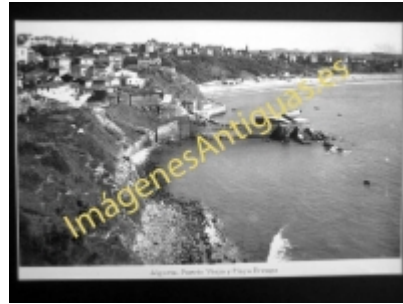

Imágenes Antiguas

LWS

Algorta - Puerto Viejo y Playa de Ereaga

€7.50

PRECIOSA REPRODUCCION LA IMAGEN VA MONTADA EN UN PASSE-PARTOUT DE COLOR NEGRO DE 29 X 39CM EXTERIOR TAMAÑO DE LA IMAGEN 19 X 29CM

[Volver](#)