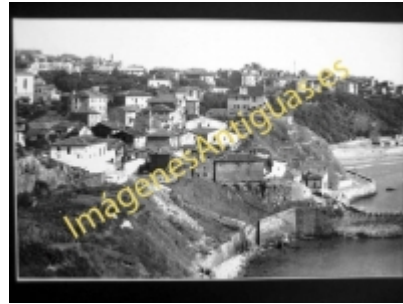

Imágenes Antiguas

LWS

Algorta - Puerto Viejo

€7.50

PRECIOSA REPRODUCCION LA IMAGEN VA MONTADA EN UN PASSE-PARTOUT DE COLOR NEGRO DE 29 X 39CM EXTERIOR TAMAÑO DE LA IMAGEN 19 X 29CM

[Volver](#)

[Información del vendedor](#)