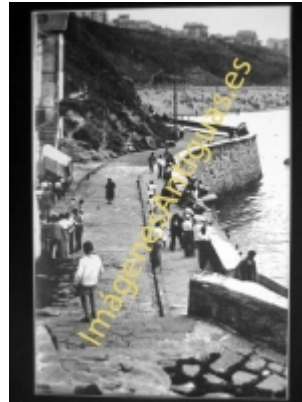

Imágenes Antiguas

LWS

Algorta - Muelle del Puerto Viejo

€8.50

PRECIOSA REPRODUCCION LA IMAGEN VA MONTADA EN UN PASSE-PARTOUT DE COLOR NEGRO DE 29 X 39CM EXTERIOR TAMAÑO DE LA IMAGEN 19 X 29CM

[Volver](#)

¡Agotado! Hay que preparar para su venta y envío