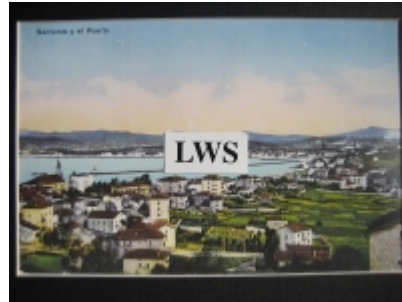

Imágenes Antiguas

LWS

Santurce - Vista general

€7.50

PRECIOSA REPRODUCCION LA IMAGEN VA MONTADA EN UN PASSE-PARTOUT DE COLOR NEGRO DE 29 X 39CM EXTERIOR TAMAÑO DE LA IMAGEN 19 X 29CM

[Volver](#)

[Información del vendedor](#)