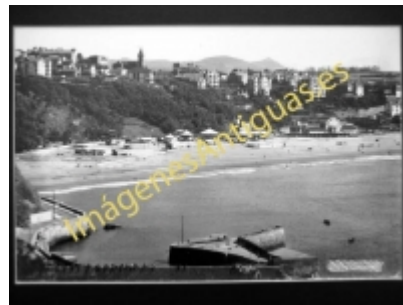

Imágenes Antiguas

LWS

Algorta - Playa de Ereaga, vista desde el Puerto Viejo

€7.50

PRECIOSA REPRODUCCION LA IMAGEN VA MONTADA EN UN PASSE-PARTOUT DE COLOR NEGRO DE 29 X 39CM EXTERIOR TAMAÑO DE LA IMAGEN 19 X 29CM