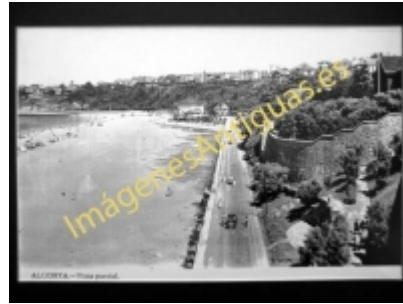

Imágenes Antiguas

LWS

Algorta - Playa de Ereaga - Vista parcial

€7.50

PRECIOSA REPRODUCCION LA IMAGEN VA MONTADA EN UN PASSE-PARTOUT DE COLOR NEGRO DE 29 X 39CM EXTERIOR TAMAÑO DE LA IMAGEN 19 X 29CM

[Volver](#)