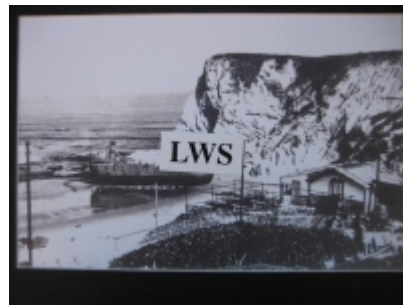

Imágenes Antiguas

LWS

Sopelana - Playa, Maqueta Barco, para una película que se rodó

€7.50

PRECIOSA REPRODUCCION LA IMAGEN VA MONTADA EN UN PASSE-PARTOUT DE COLOR NEGRO DE 29 X 39CM EXTERIOR TAMAÑO DE LA IMAGEN 19 X 29CM