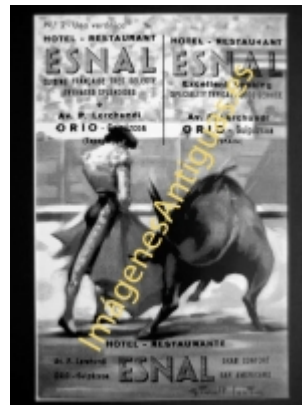

Imágenes Antiguas

LWS

Orio - Publicidad del Hotel - Restaurant ESNAL

€7.50

PRECIOSA REPRODUCCION LA IMAGEN VA MONTADA EN UN PASSE-PARTOUT DE COLOR NEGRO DE 29 X 39CM EXTERIOR TAMAÑO DE LA IMAGEN 19 X 29CM