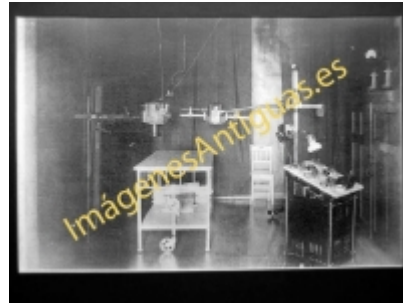

# Imágenes Antiguas

LWS

## Gorliz - Sanatorio Marino. Rayos X

€7.50

PRECIOSA REPRODUCCION LA IMAGEN VA MONTADA EN UN PASSE-PARTOUT DE COLOR NEGRO DE 29 X 39CM EXTERIOR TAMAÑO DE LA IMAGEN 19 X 29CM

[Volver](#)

[Información del vendedor](#)