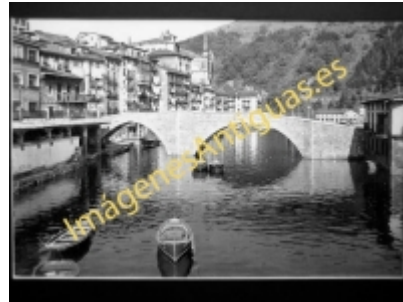

# Imágenes Antiguas

LWS

## Ondárroa - El puerto viejo

€7.50

PRECIOSA REPRODUCCION LA IMAGEN VA MONTADA EN UN PASSE-PARTOUT DE COLOR NEGRO DE 29 X 39CM EXTERIOR TAMAÑO DE LA IMAGEN 19 X 29CM

[Volver](#)

[Información del vendedor](#)