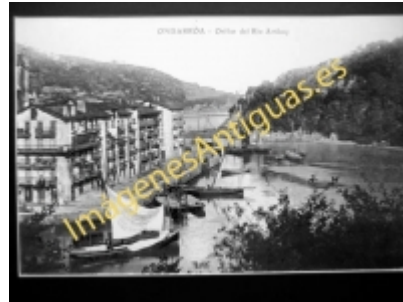

# Imágenes Antiguas

LWS

## Ondárroa - Orillas del Rio Artibay

€7.50

PRECIOSA REPRODUCCION LA IMAGEN VA MONTADA EN UN PASSE-PARTOUT DE COLOR NEGRO DE 29 X 39CM EXTERIOR TAMAÑO DE LA IMAGEN 19 X 29CM

[Volver](#)

[Información del vendedor](#)