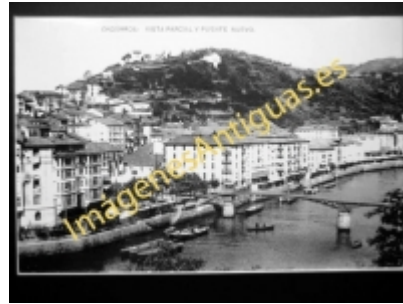

Imágenes Antiguas

LWS

Ondárroa - Vista parcial y Puente Nuevo

€7.50

PRECIOSA REPRODUCCION LA IMAGEN VA MONTADA EN UN PASSE-PARTOUT DE COLOR NEGRO DE 29 X 39CM EXTERIOR TAMAÑO DE LA IMAGEN 19 X 29CM

[Volver](#)