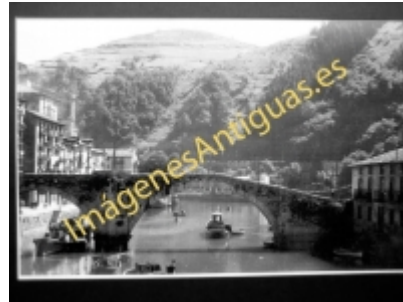

Imágenes Antiguas

LWS

Ondárroa - Puente viejo en 1953

€7.50

PRECIOSA REPRODUCCION LA IMAGEN VA MONTADA EN UN PASSE-PARTOUT DE COLOR NEGRO DE 29 X 39CM EXTERIOR TAMAÑO DE LA IMAGEN 19 X 29CM

[Volver](#)

[Información del vendedor](#)