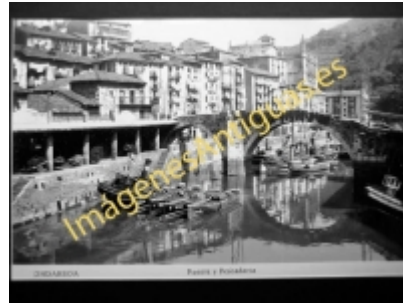

# Imágenes Antiguas

LWS

## Ondárroa - Puente y Pescadería

€7.50

PRECIOSA REPRODUCCION LA IMAGEN VA MONTADA EN UN PASSE-PARTOUT DE COLOR NEGRO DE 29 X 39CM EXTERIOR TAMAÑO DE LA IMAGEN 19 X 29CM

[Volver](#)

[Información del vendedor](#)