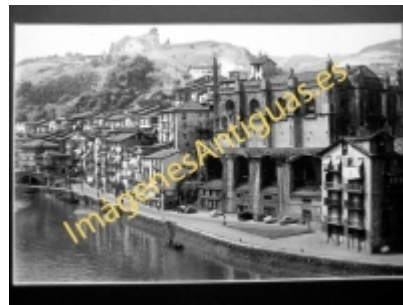

## Imágenes Antiguas

LWS

### Ondárroa - Rúa e iglesia de Santa María-a (Monumento Nacional)

€7.50

PRECIOSA REPRODUCCION LA IMAGEN VA MONTADA EN UN PASSE-PARTOUT DE COLOR NEGRO DE 29 X 39CM EXTERIOR TAMAÑO DE LA IMAGEN 19 X 29CM