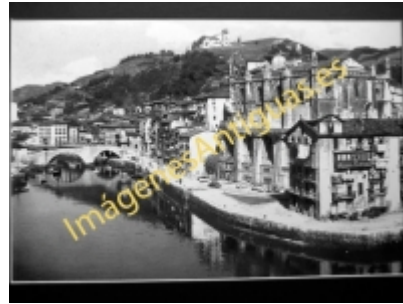

Imágenes Antiguas

LWS

Ondárroa - Vista general y RÃ-a

€7.50

PRECIOSA REPRODUCCION LA IMAGEN VA MONTADA EN UN PASSE-PARTOUT DE COLOR NEGRO DE 29 X 39CM EXTERIOR TAMAÑO DE LA IMAGEN 19 X 29CM

[Volver](#)

[Información del vendedor](#)