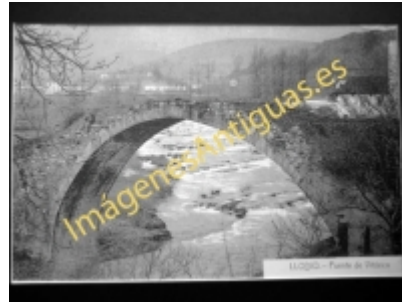

Imágenes Antiguas

LWS

Llodio - Puente de Vitárica

€7.50

PRECIOSA REPRODUCCION LA IMAGEN VA MONTADA EN UN PASSE-PARTOUT DE COLOR NEGRO DE 29 X 39CM EXTERIOR TAMAÑO DE LA IMAGEN 19 X 29CM

[Volver](#)

[Información del vendedor](#)