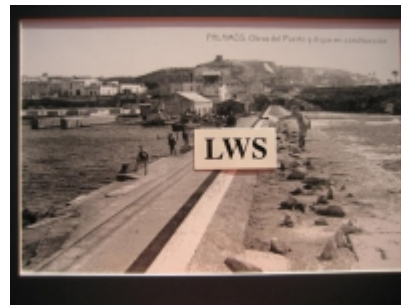

Imágenes Antiguas

LWS

Palamas - Obras del Puerto y dique en construcción

€7.50

PRECIOSA REPRODUCCION LA IMAGEN VA MONTADA EN UN PASSE-PARTOUT DE COLOR NEGRO DE 29 X 39CM EXTERIOR TAMAÑO DE LA IMAGEN 19 X 29CM