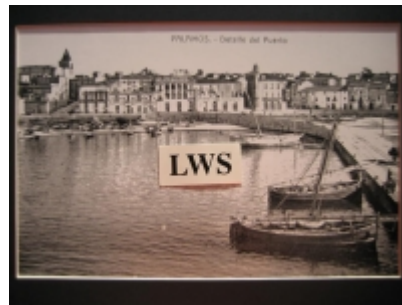

Imágenes Antiguas

LWS

Palmaes - Detalle del Puerto

€7.50

PRECIOSA REPRODUCCION LA IMAGEN VA MONTADA EN UN PASSE-PARTOUT DE COLOR NEGRO DE 29 X 39CM EXTERIOR TAMAÑO DE LA IMAGEN 19 X 29CM

[Volver](#)

[Información del vendedor](#)