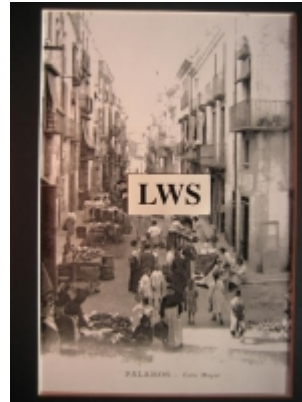

# Imágenes Antiguas

LWS

## Palmas - Calle Mayor

€7.50

PRECIOSA REPRODUCCION LA IMAGEN VA MONTADA EN UN PASSE-PARTOUT DE COLOR NEGRO DE 29 X 39CM EXTERIOR TAMAÑO DE LA IMAGEN 19 X 29CM

[Volver](#)

[Información del vendedor](#)