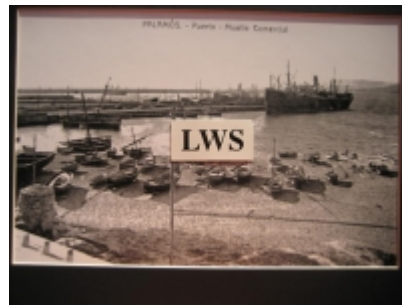

Imágenes Antiguas

LWS

Palamós - Puerto Muelle Comercial

€7.50

PRECIOSA REPRODUCCION LA IMAGEN VA MONTADA EN UN PASSE-PARTOUT DE COLOR NEGRO DE 29 X 39CM EXTERIOR TAMAÑO DE LA IMAGEN 19 X 29CM

[Volver](#)

[Información del vendedor](#)