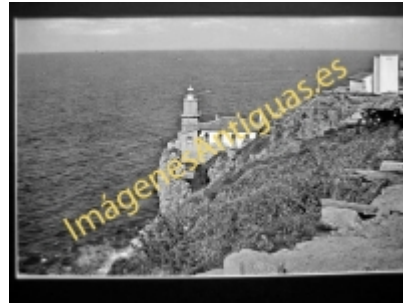

# Imágenes Antiguas

LWS

## Lequeitio - Faro

€7.50

PRECIOSA REPRODUCCION LA IMAGEN VA MONTADA EN UN PASSE-PARTOUT DE COLOR NEGRO DE 29 X 39CM EXTERIOR TAMAÑO DE LA IMAGEN 19 X 29CM

[Volver](#)

[Información del vendedor](#)