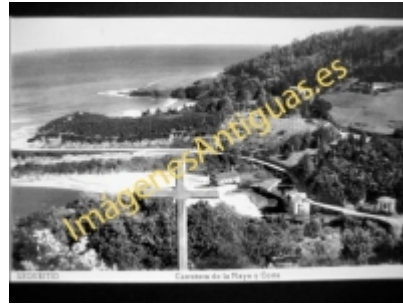

# Imágenes Antiguas

LWS

## Lequeitio - Carretera de la Playa y Costa

€7.50

PRECIOSA REPRODUCCION LA IMAGEN VA MONTADA EN UN PASSE-PARTOUT DE COLOR NEGRO DE 29 X 39CM EXTERIOR TAMAÑO DE LA IMAGEN 19 X 29CM

[Volver](#)

[Información del vendedor](#)