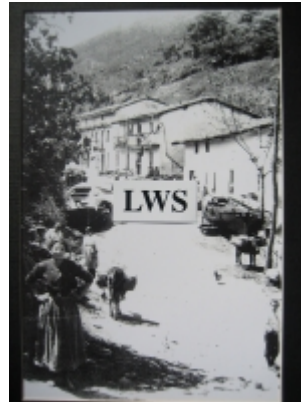

# Imágenes Antiguas

LWS

## Abanto-Ciervana - Vista parcial

€7.50

PRECIOSA REPRODUCCION LA IMAGEN VA MONTADA EN UN PASSE-PARTOUT DE COLOR NEGRO DE 29 X 39CM EXTERIOR TAMAÑO DE LA IMAGEN 19 X 29CM

[Volver](#)

[Información del vendedor](#)