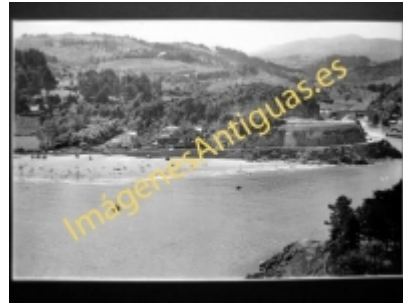

Imágenes Antiguas

LWS

Lekeitio - Playa de Carraspio

€7.50

PRECIOSA REPRODUCCION LA IMAGEN VA MONTADA EN UN PASSE-PARTOUT DE COLOR NEGRO DE 29 X 39CM EXTERIOR TAMAÑO DE LA IMAGEN 19 X 29CM

[Volver](#)

[Información del vendedor](#)