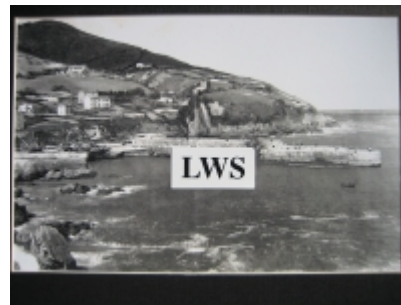

Imágenes Antiguas

LWS

Abanto-Ciárvana - El Puerto

€7.50

PRECIOSA REPRODUCCION LA IMAGEN VA MONTADA EN UN PASSE-PARTOUT DE COLOR NEGRO DE 29 X 39CM EXTERIOR TAMAÑO DE LA IMAGEN 19 X 29CM

[Volver](#)

[Información del vendedor](#)