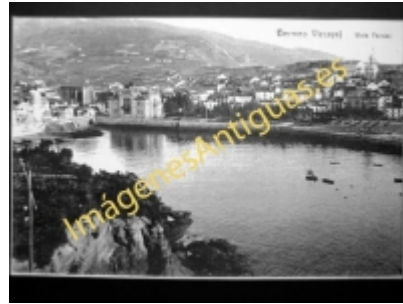

# Imágenes Antiguas

LWS

## Bermeo - Vista parcial

€7.50

PRECIOSA REPRODUCCION LA IMAGEN VA MONTADA EN UN PASSE-PARTOUT DE COLOR NEGRO DE 29 X 39CM EXTERIOR TAMAÑO DE LA IMAGEN 19 X 29CM

[Volver](#)

[Información del vendedor](#)