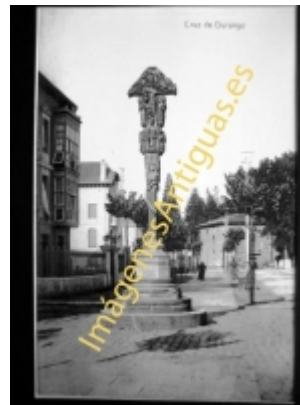

# Imágenes Antiguas

LWS

## Durango - Cruz de Durango

€7.50

PRECIOSA REPRODUCCION LA IMAGEN VA MONTADA EN UN PASSE-PARTOUT DE COLOR NEGRO DE 29 X 39CM EXTERIOR TAMAÑO DE LA IMAGEN 19 X 29CM

[Volver](#)

[Información del vendedor](#)