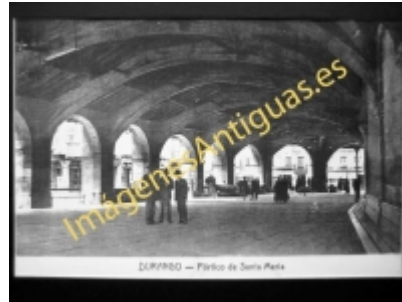

# Imágenes Antiguas

LWS

## Durango - Pórtico de Santa María-a

€7.50

PRECIOSA REPRODUCCION LA IMAGEN VA MONTADA EN UN PASSE-PARTOUT DE COLOR NEGRO DE 29 X 39CM EXTERIOR TAMAÑO DE LA IMAGEN 19 X 29CM

[Volver](#)

[Información del vendedor](#)