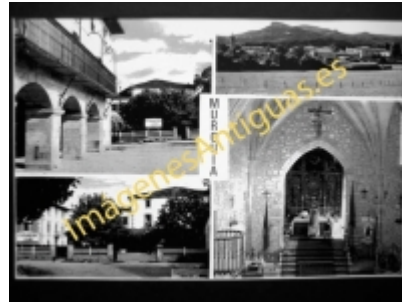

Imágenes Antiguas

LWS

Murguia - Varias vistas

€7.50

PRECIOSA REPRODUCCION LA IMAGEN VA MONTADA EN UN PASSE-PARTOUT DE COLOR NEGRO DE 29 X 39CM EXTERIOR TAMAÑO DE LA IMAGEN 19 X 29CM

[Volver](#)

[Información del vendedor](#)