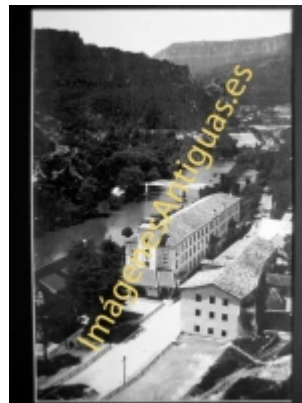

## Soborn - Residencia Luis Fernando Oriol. Vista General

€7.50

PRECIOSA REPRODUCCION LA IMAGEN VA MONTADA EN UN PASSE-PARTOUT DE COLOR NEGRO DE 29 X 39CM EXTERIOR TAMAÑO DE LA IMAGEN 19 X 29CM

[Volver](#)