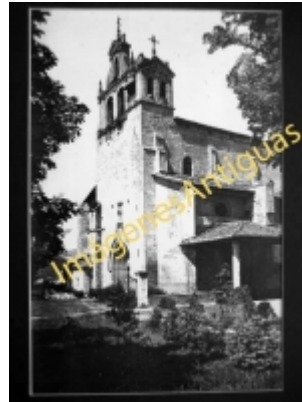

Imágenes Antiguas

LWS

Salvatierra - Iglesia de Santa María-a

€7.50

PRECIOSA REPRODUCCION LA IMAGEN VA MONTADA EN UN PASSE-PARTOUT DE COLOR NEGRO DE 29 X 39CM EXTERIOR TAMAÑO DE LA IMAGEN 19 X 29CM

[Volver](#)