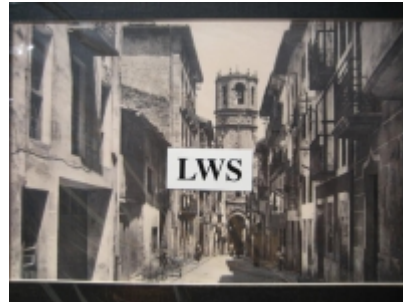

Imágenes Antiguas

LWS

Guetaria - Calle Mayor

€7.50

PRECIOSA REPRODUCCION LA IMAGEN VA MONTADA EN UN PASSE-PARTOUT DE COLOR NEGRO DE 29 X 39CM EXTERIOR TAMAÑO DE LA IMAGEN 19 X 29CM

[Volver](#)

[Información del vendedor](#)