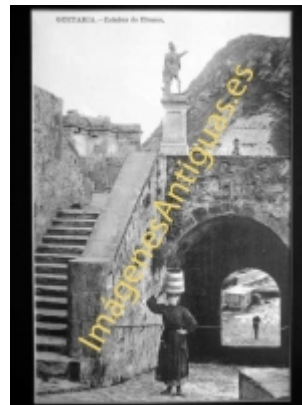

Imágenes Antiguas

LWS

Guetaria - Estatua de Elcano

€7.50

PRECIOSA REPRODUCCION LA IMAGEN VA MONTADA EN UN PASSE-PARTOUT DE COLOR NEGRO DE 29 X 39CM EXTERIOR TAMAÑO DE LA IMAGEN 19 X 29CM

[Volver](#)

[Información del vendedor](#)