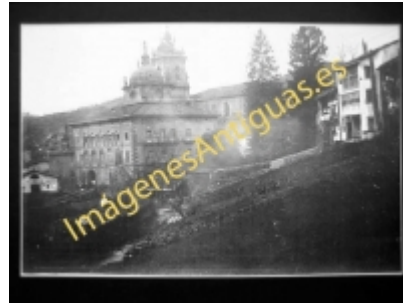

Imágenes Antiguas

LWS

Ermua - Vista parcial

€7.50

PRECIOSA REPRODUCCION LA IMAGEN VA MONTADA EN UN PASSE-PARTOUT DE COLOR NEGRO DE 29 X 39CM EXTERIOR TAMAÑO DE LA IMAGEN 19 X 29CM

[Volver](#)

[Información del vendedor](#)