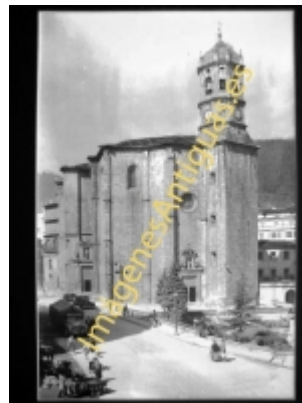

Imágenes Antiguas

LWS

Eibar - Iglesia Parroquial de San Andrés. Calle Zuloaga

€7.50

PRECIOSA REPRODUCCION LA IMAGEN VA MONTADA EN UN PASSE-PARTOUT DE COLOR NEGRO DE 29 X 39CM EXTERIOR TAMAÑO DE LA IMAGEN 19 X 29CM