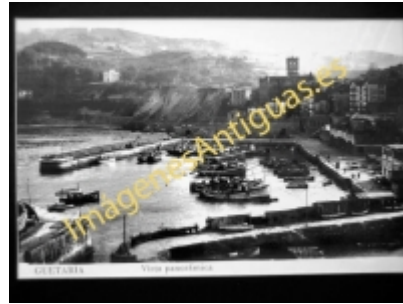

# Imágenes Antiguas

LWS

## Guetaria - Vista panorámica

€7.50

PRECIOSA REPRODUCCION LA IMAGEN VA MONTADA EN UN PASSE-PARTOUT DE COLOR NEGRO DE 29 X 39CM EXTERIOR TAMAÑO DE LA IMAGEN 19 X 29CM

[Volver](#)

[Información del vendedor](#)