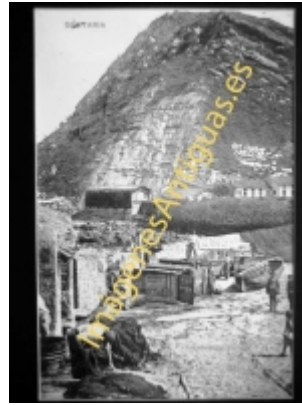

Imágenes Antiguas

LWS

Guetaria - El Muelle

€7.50

PRECIOSA REPRODUCCION LA IMAGEN VA MONTADA EN UN PASSE-PARTOUT DE COLOR NEGRO DE 29 X 39CM EXTERIOR TAMAÑO DE LA IMAGEN 19 X 29CM

[Volver](#)

[Información del vendedor](#)