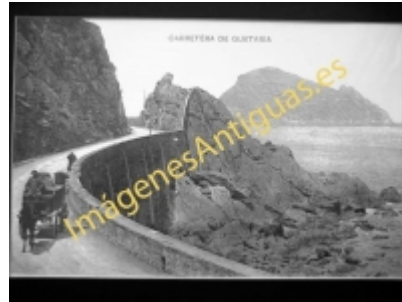

Imágenes Antiguas

LWS

Guetaria - Carretera de Guetaria

€7.50

PRECIOSA REPRODUCCION LA IMAGEN VA MONTADA EN UN PASSE-PARTOUT DE COLOR NEGRO DE 29 X 39CM EXTERIOR TAMAÑO DE LA IMAGEN 19 X 29CM

[Volver](#)

[Información del vendedor](#)