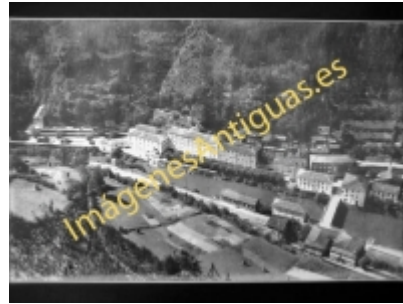

Imágenes Antiguas

LWS

Alzola - Balneario

€7.50

PRECIOSA REPRODUCCION LA IMAGEN VA MONTADA EN UN PASSE-PARTOUT DE COLOR NEGRO DE 29 X 39CM EXTERIOR TAMAÑO DE LA IMAGEN 19 X 29CM

[Volver](#)

[Información del vendedor](#)