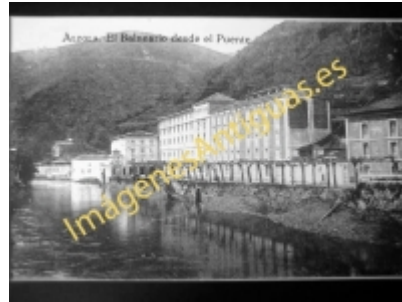

Alzola - El Balneario desde el Puente

€7.50

PRECIOSA REPRODUCCION LA IMAGEN VA MONTADA EN UN PASSE-PARTOUT DE COLOR NEGRO DE 29 X 39CM EXTERIOR TAMAÑO DE LA IMAGEN 19 X 29CM

[Volver](#)

[Información del vendedor](#)