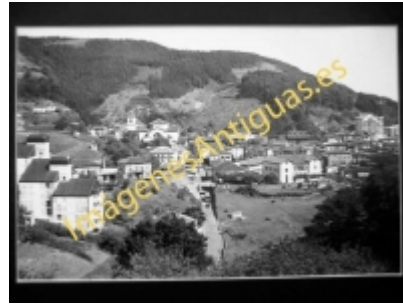

# Imágenes Antiguas

LWS

## Motrico - Vista parcial

€7.50

PRECIOSA REPRODUCCION LA IMAGEN VA MONTADA EN UN PASSE-PARTOUT DE COLOR NEGRO DE 29 X 39CM EXTERIOR TAMAÑO DE LA IMAGEN 19 X 29CM

[Volver](#)

[Información del vendedor](#)