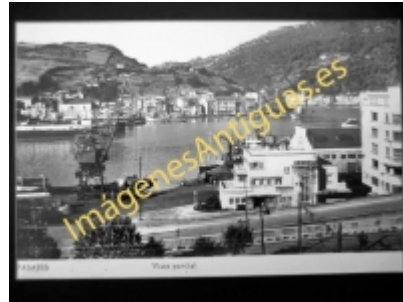

Imágenes Antiguas

LWS

Pasajes - Vista parcial

€7.50

PRECIOSA REPRODUCCION LA IMAGEN VA MONTADA EN UN PASSE-PARTOUT DE COLOR NEGRO DE 29 X 39CM EXTERIOR TAMAÑO DE LA IMAGEN 19 X 29CM

[Volver](#)

[Información del vendedor](#)