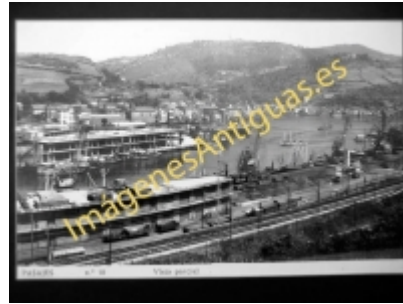

# Imágenes Antiguas

LWS

## Pasajes - Vista parcial

€7.50

PRECIOSA REPRODUCCION LA IMAGEN VA MONTADA EN UN PASSE-PARTOUT DE COLOR NEGRO DE 29 X 39CM EXTERIOR TAMAÑO DE LA IMAGEN 19 X 29CM

[Volver](#)

[Información del vendedor](#)