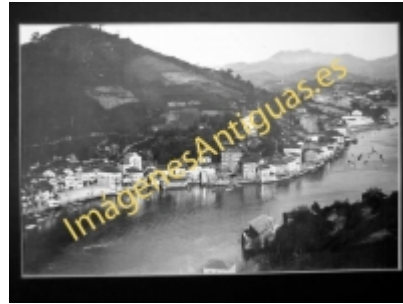

# Imágenes Antiguas

LWS

## Pasages - Vista de Pasages San Juan

€7.50

PRECIOSA REPRODUCCION LA IMAGEN VA MONTADA EN UN PASSE-PARTOUT DE COLOR NEGRO DE 29 X 39CM EXTERIOR TAMAÑO DE LA IMAGEN 19 X 29CM

[Volver](#)

[Información del vendedor](#)