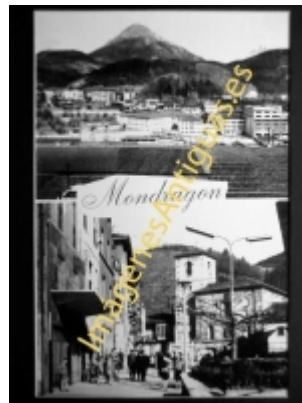

Imágenes Antiguas

LWS

Mondragón - 1º Vista parcial. - 2º Calle de Viteri

€7.50

PRECIOSA REPRODUCCION LA IMAGEN VA MONTADA EN UN PASSE-PARTOUT DE COLOR NEGRO DE 29 X 39CM EXTERIOR TAMAÑO DE LA IMAGEN 19 X 29CM