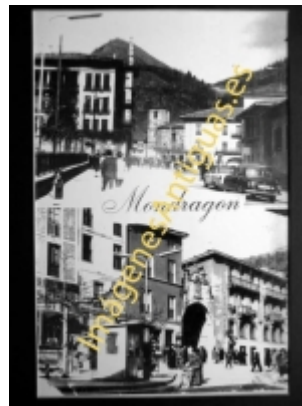

Imágenes Antiguas

LWS

Mondragón - 1º Calle Viteri. - 2º Plaza General Mola

€7.50

PRECIOSA REPRODUCCION LA IMAGEN VA MONTADA EN UN PASSE-PARTOUT DE COLOR NEGRO DE 29 X 39CM EXTERIOR TAMAÑO DE LA IMAGEN 19 X 29CM