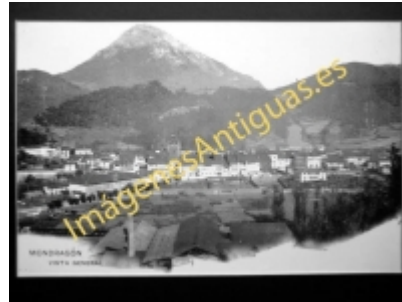

Imágenes Antiguas

LWS

Mondragón - Vista general

€7.50

PRECIOSA REPRODUCCION LA IMAGEN VA MONTADA EN UN PASSE-PARTOUT DE COLOR NEGRO DE 29 X 39CM EXTERIOR TAMAÑO DE LA IMAGEN 19 X 29CM

[Volver](#)

[Información del vendedor](#)