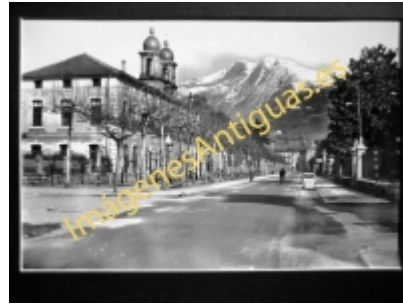

Imágenes Antiguas

LWS

Tolosa - Paseo de San Francisco

€7.50

PRECIOSA REPRODUCCION LA IMAGEN VA MONTADA EN UN PASSE-PARTOUT DE COLOR NEGRO DE 29 X 39CM EXTERIOR TAMAÑO DE LA IMAGEN 19 X 29CM

[Volver](#)

[Información del vendedor](#)