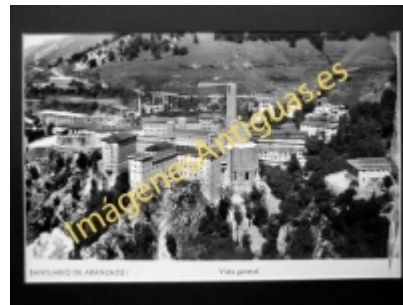

# Imágenes Antiguas

LWS

## Santuario de Aránzazu - Vista general

€7.50

PRECIOSA REPRODUCCION LA IMAGEN VA MONTADA EN UN PASSE-PARTOUT DE COLOR NEGRO DE 29 X 39CM EXTERIOR TAMAÑO DE LA IMAGEN 19 X 29CM

[Volver](#)

[Información del vendedor](#)